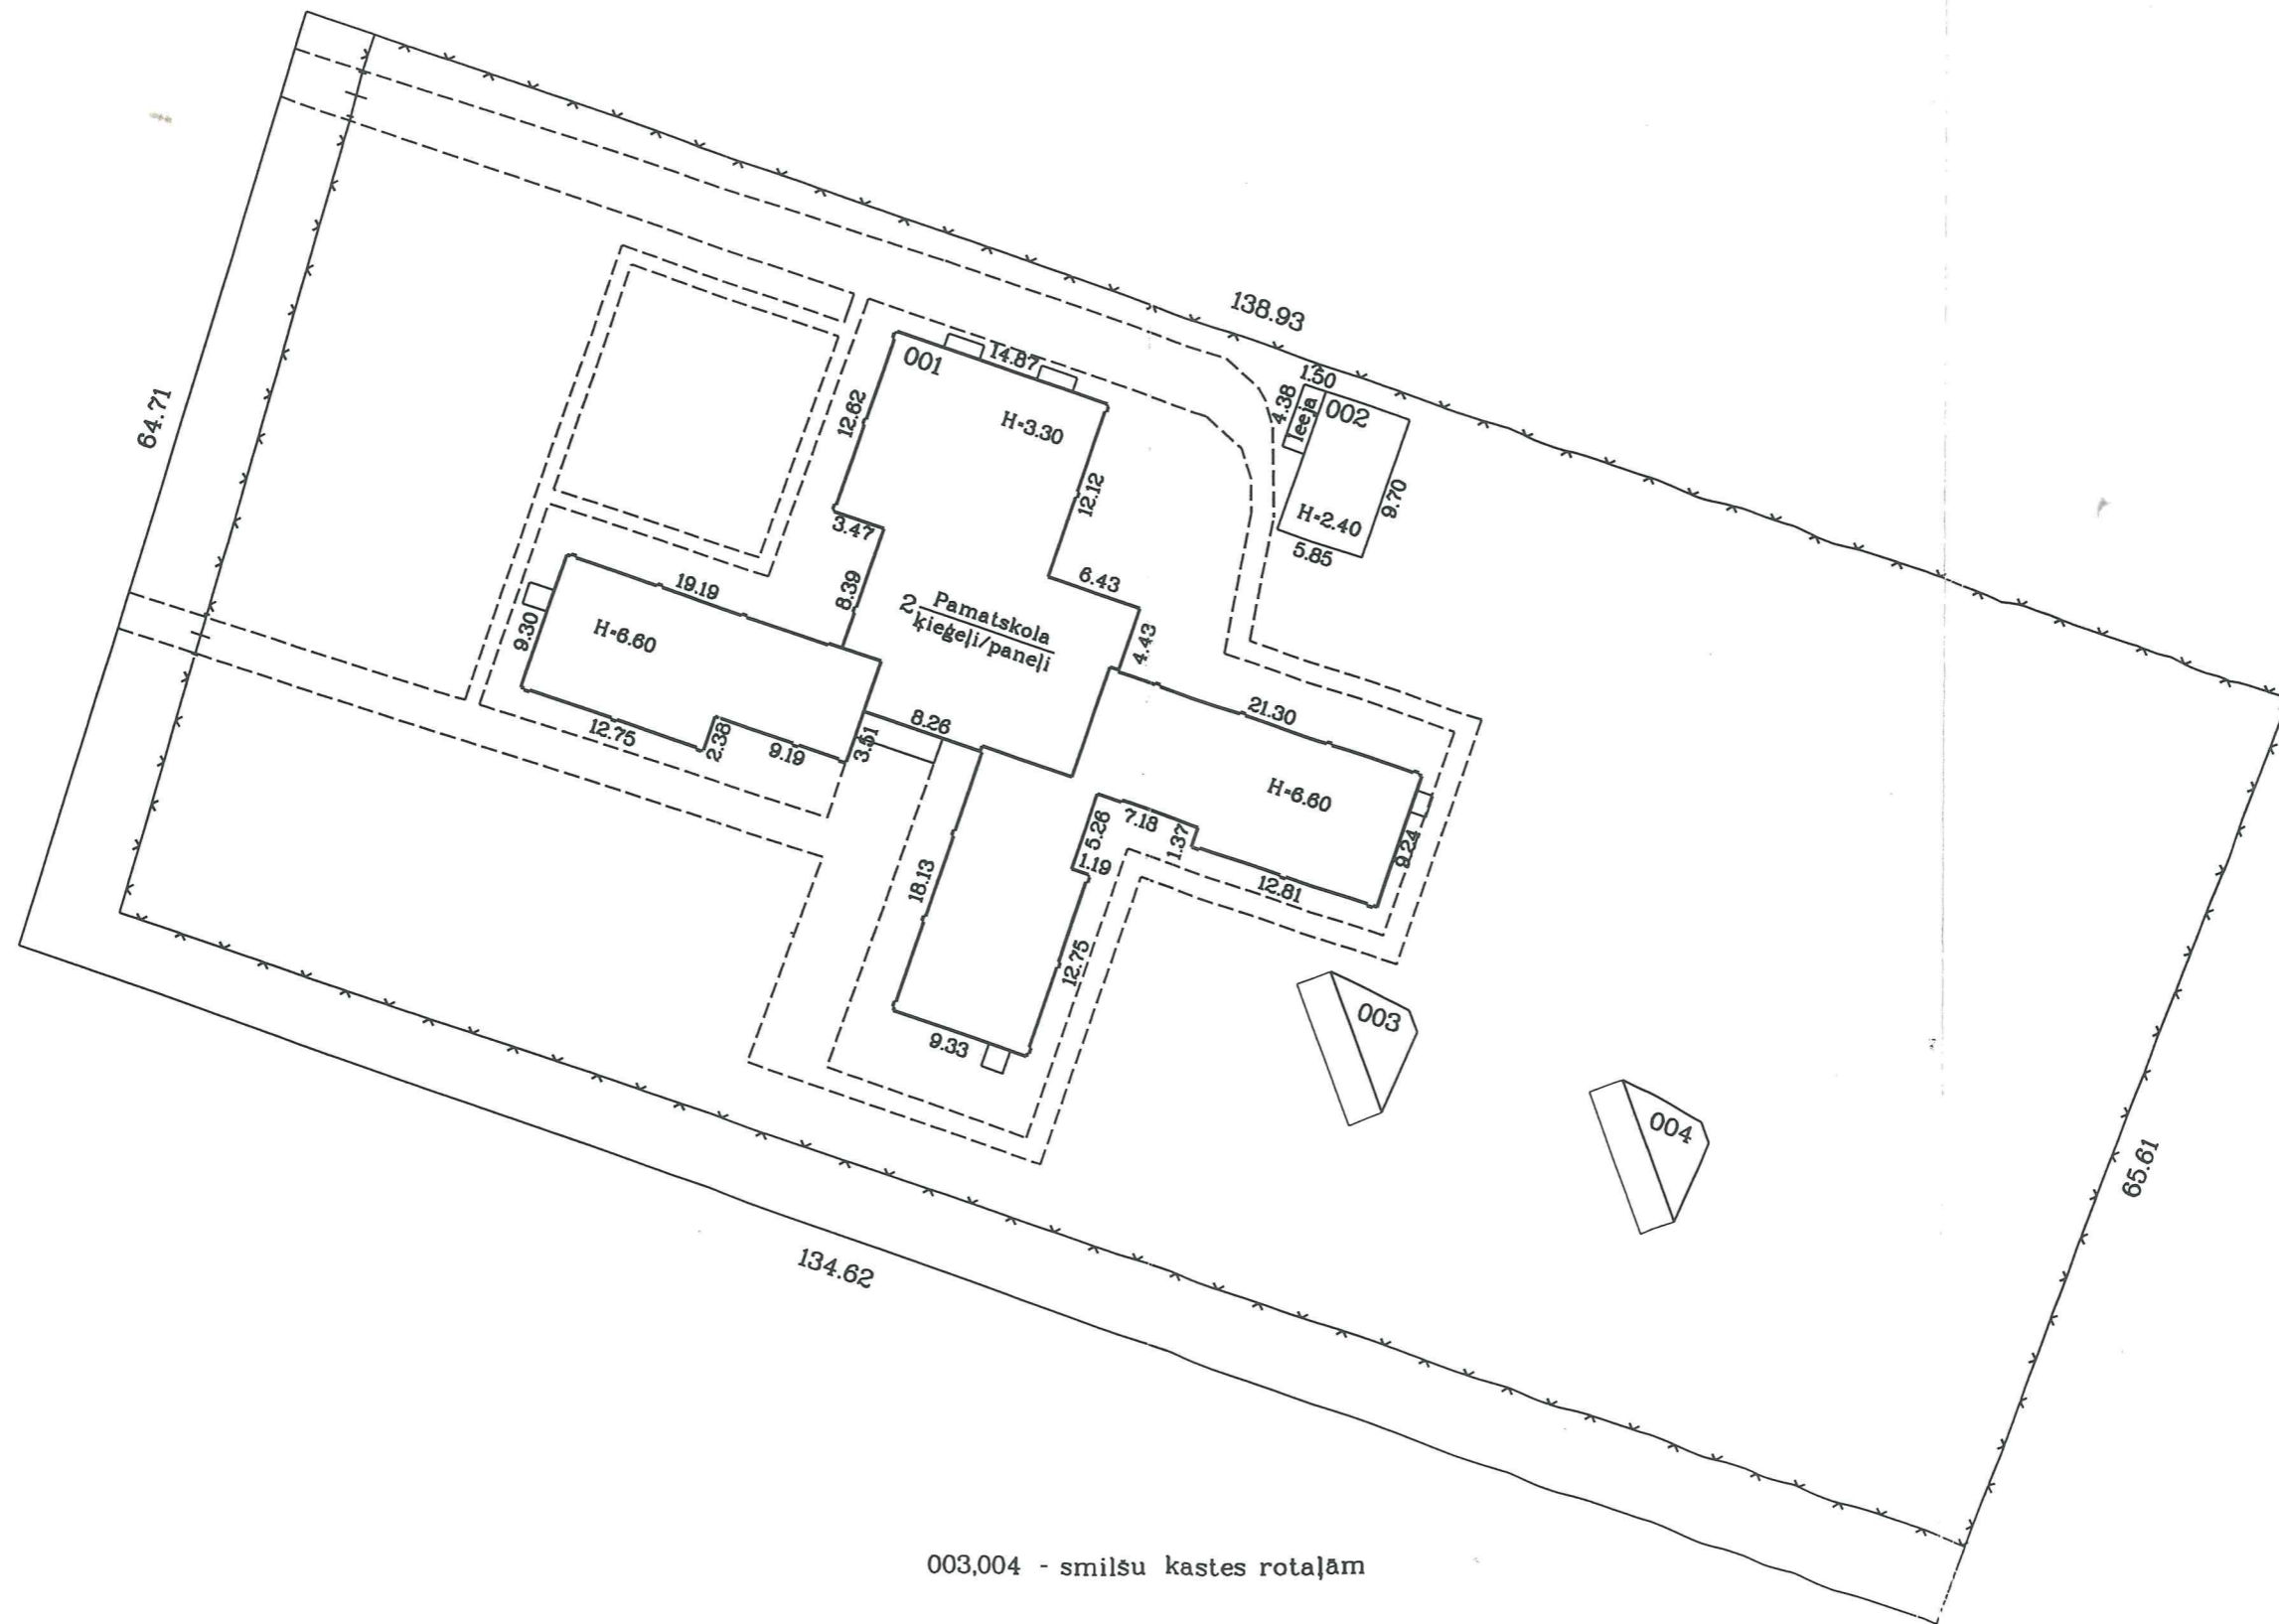

BŪVES NOVIETNES SHĒMA

003,004 - smilšu kastes rotaļām

Mērogs 1:500

Būves kadastra apzīmējums 4460 / 003 / 0547 / 001